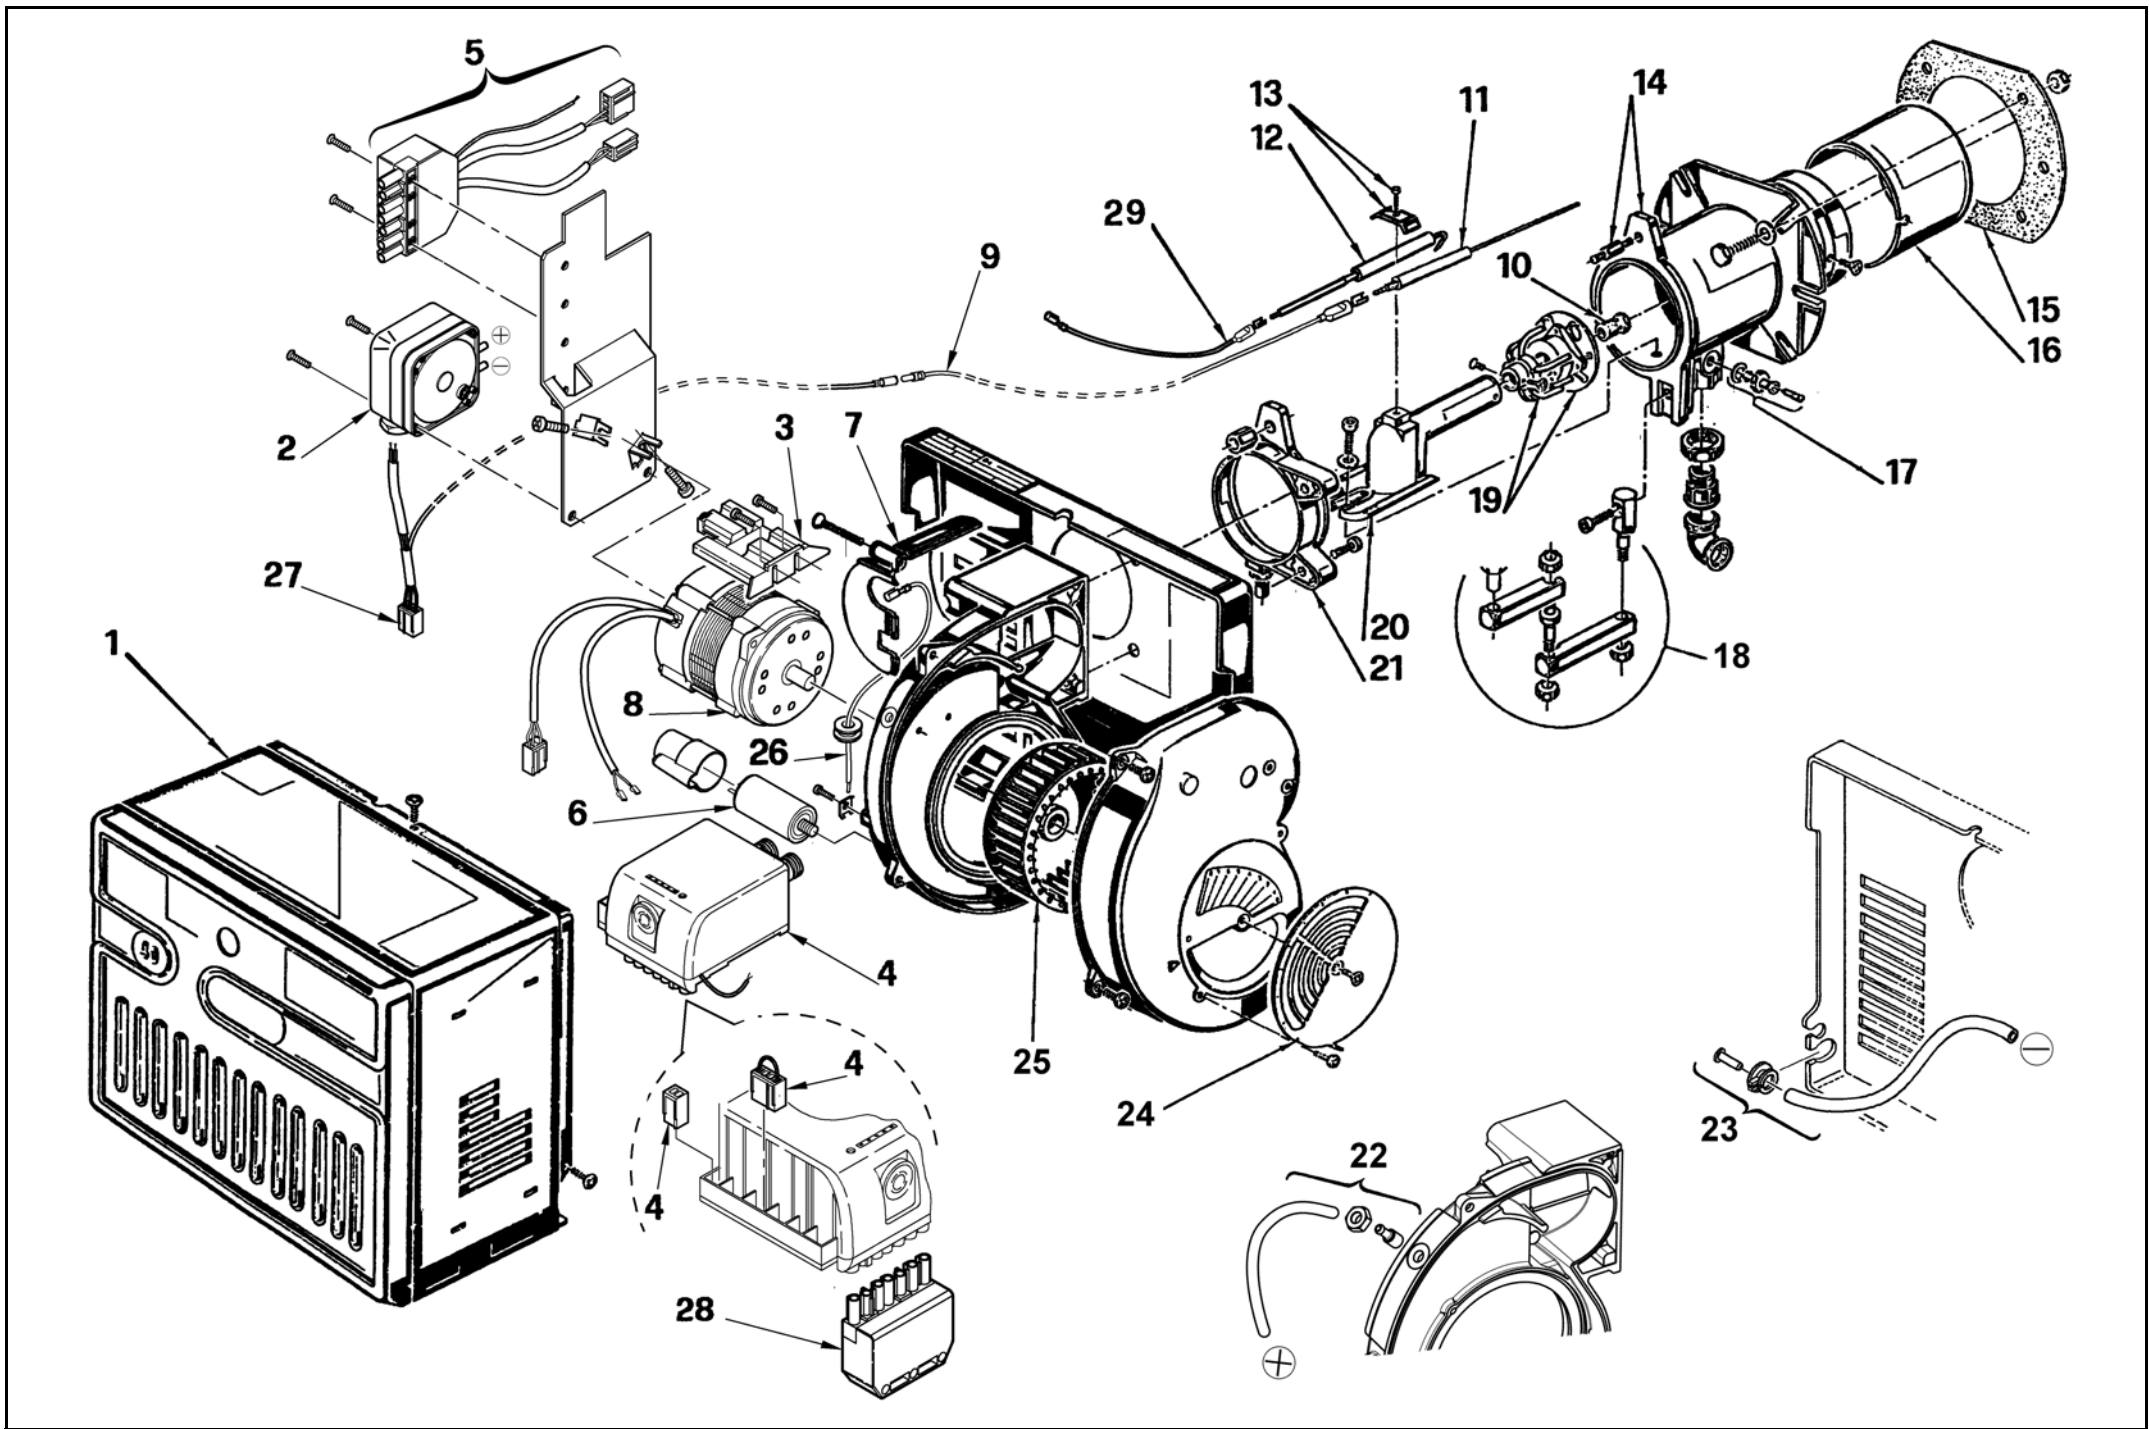

CODICE - CODE CÓDIGO	MODELLO - MODEL - MODELE MODELL - MODELO	TIPO - TYPE - TYP
3756706	RIELLO 40 FS8	567M
20133085	RIELLO 40 FS8 TL	567M

N.	COD.	3756706 20133085	DESCRIZIONE	DESCRIPTION	DESCRIPTION	BESCHREIBUNG	DENOMINACION	MATRICOLA BRUCIATORE BURNER SERIAL NUMBER MATRICULE BRULEUR BRENNER KENN-NUMMER MATRICULA QUEMADÓRES	*
1	3007230	• •	COFANO	COVER	CAPOT	VERKLEIDUNG	ENVOLVENTE		B
2	3002316	• •	PRESSOSTATO ARIA	AIR PRESSURE SWITCH	PRESSOSTAT AIR	LUFTDRUCKWÄCHTER	PRESÓSTATO AIRE		A
3	3008919	• •	SUPPORTO	SUPPORT	SUPPORT	HALTER	SOPORTE		A
4	20143555	• •	APPARECCHIATURA	CONTROL BOX	BOÎTE DE CONTRÔLE	STEUERGERÄT	CAJA DE CONTROL		B
5	3002960	• •	GRUPPO COLLEGAMENTI	ASSEMBLY CONNECTION	GROUPE DE CONNEXION	VERBINDUNGSSYSTEM	ENCHUFE CONECTORES		
6	3007479	• •	CONDENSATORE	CAPACITOR	CONDENSATEUR	KONDENSATOR	CONDENSADOR		C
7	3007340	• •	COPERCHIO	COVER	COUVERCLE	DECKEL	TAPA		
8	3008865	• •	MOTORE	MOTOR	MOTEUR	MOTOR	MOTOR		C
9	3008453	• •	COLLEGAMENTO SONDA	PROBE CONNECTION	CONNEXION SONDE	FÜHLERVERBINDUNG	CONEXIÓN SONDA		A
10	3006702	• •	DIFFUSORE	DIFFUSER	DIFFUSEUR	GAS VERTEILER	DIFUSOR		
11	3006708	• •	SONDA	PROBE	SONDE	FÜHLER	SONDA		A
12	3020377	• •	ELETTRODO	ELECTRODE	ELECTRODE	ELEKTRODE	ELECTRODO		A
13	3007265	• •	CAVALLOTTO	U BOLT	CAVALIER	BÜGELBOLZEN	FIJACION ELECTRODO		
14	3006691	• •	MANICOTTO	MANIFOLD	MANCHON	FLAMMKOPF MIT GASAN- SCHLUß	COLLARÍN		
15	3005795	• •	SCHERMO	FLANGE GASKET	JOINT ISOLANT	FLANSCHDICHTUNG	JUNTA BRIDA		
16	3006693	•	IMBUTO FIAMMA	END CONE	EMBOUT GUEULARD	FLAMMENROHR	TUBO EXTREMO		B
16	20034968	•	IMBUTO FIAMMA	END CONE	EMBOUT GUEULARD	FLAMMENROHR	TUBO EXTREMO		B
17	3005447	• •	GRUPPO MISURAZIONE	TEST POINT	PRISE DE PRESSION	MESSNIPPEL	GRUPO TOMA DE PRESIÓN		
18	3000870	• •	GRUPPO CERNIERA	HINGE UNIT	GROUPE CHARNIERE	SCHARNIEREINHEIT	CONJUNTO BISAGRA		
19	3006699	• •	DISTRIBUTORE - ELICA	DISTRIBUTOR - DIFFUSER DISC	DISTRIBUTEUR - ACCROCHE FLAMME	GASKOPF - STAUSCHEIBE	DISTRIBUIDOR - DISCO ESTABILIZADOR		A
20	3006696	• •	GOMITO	ELBOW	COUDE	SCHLITTEN	CODO		
21	3006688	• •	COLLARE	COLLAR	COLLIER	BRENNERFLANSCH	COLLARÍN		
22	3006605	• •	PRESA DI PRESSIONE	PRESSURE GAUGE	PRISE DE PRESSION	DRUCKANSCHLUß	TOMA DE PRESIÓN		
23	3008886	• •	PRESA DI PRESSIONE	PRESSURE GAUGE	PRISE DE PRESSION	DRUCKANSCHLUß	TOMA DE PRESIÓN		
24	3007205	• •	SERRANDA ARIA	AIR DAMPER	VOLET AIR	LUFTKLAPPE	REGISTRO DEL AIRE		
25	3005788	• •	GIRANTE	FAN	TURBINE	GEBLÄSERAD	TURBINA		C
26	3007321	• •	COLLEGAMENTO	CONNECTION	CONNEXION	VERBINDUNG	CONEXIÓN		A
27	3002959	• •	COLLEGAMENTO PRESSO- STATO ARIA	AIR PRESSURE SWITCH CON- NECTION	CONNEXION PRESSOSTAT AIR	LUFTDRUCKWÄCHTERVERB- INDUNG	CONEXIÓN PRESÓSTATO AIRE		A
28	3006937	• •	SPINA A 7 POLI	7 PIN PLUG	FICHE 7 PÔLES	7-POLIGER STECKER	CONECTOR MACHO DE 7 CONTACTOS		C
29	3002353	• •	COLLEGAMENTO ELET- TRODO	ELECTRODE CONNECTION	CONNEXION ELECTRODE	ELEKTRODEVERBINDUNG	CONEXIÓN ELECTRODO		A